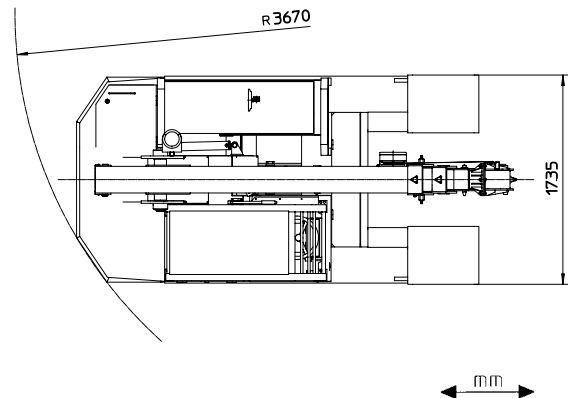

Valla S.p.A.

Via Piacenza, 45 - 29010 Calendasco - Piacenza - ITALIA
Tel. 0039 0523 762025 - 762004 - Fax 0039 0523 760531
Internet: www.valla.com - email: info@valla.com